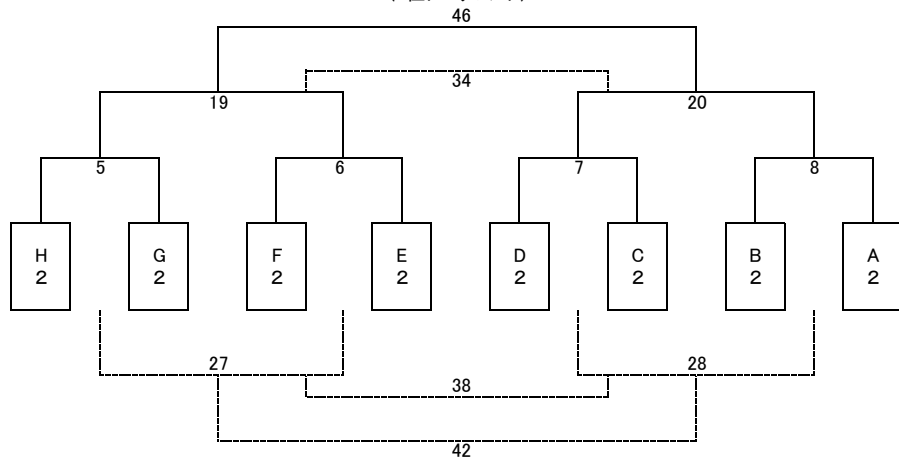

グラウンド整備: プライマリー

キムラ杯
(1位トーナメント)

アシックス杯
(3位トーナメント)

ミズノ杯
(2位トーナメント)

モルテン杯
(4位トーナメント)

2日目決勝トーナメント時間割表

※ 試合の5分前には、ベンチ裏に控えて頂き、スムーズな時間通りの進行に協力を願います。

Aコート対戦表		会場責任:			
試合	開始時間	対戦試合			審判
1	8:30~	H 1	-	G 1	F 2
6	9:10~	F 2	-	E 2	G 1
11	9:50~	D 3	-	C 3	E 2
	10:35~	開会式			
16	11:00~	B 4	-	A 4	D 3
21	11:40~	9の勝者	-	10の勝者	16の敗者
26	12:20~	3の敗者	-	4の敗者	21の敗者
31	13:00~	13の敗者	-	14の敗者	26の敗者
36	13:40~	23の敗者	-	24の敗者	31の敗者
41	14:20~	25の勝者	-	26の勝者	36の敗者
45	15:00~	17の勝者	-	18の勝者	41の敗者