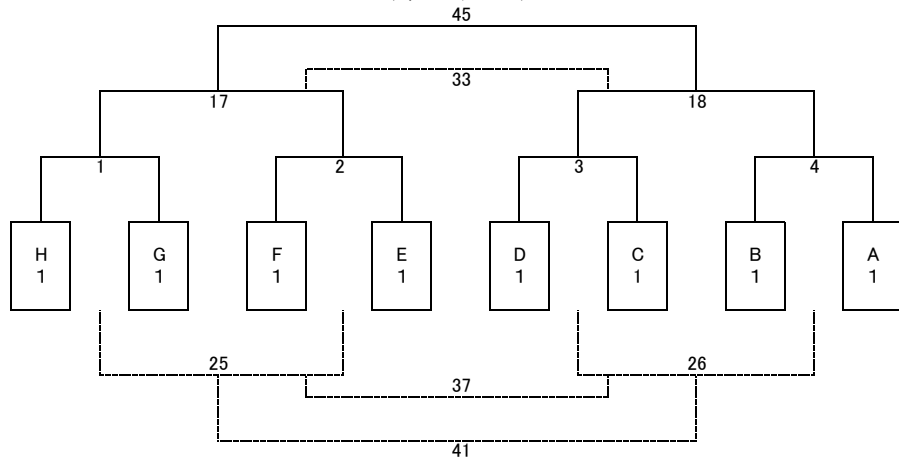

キムラ杯
(1位トーナメント)