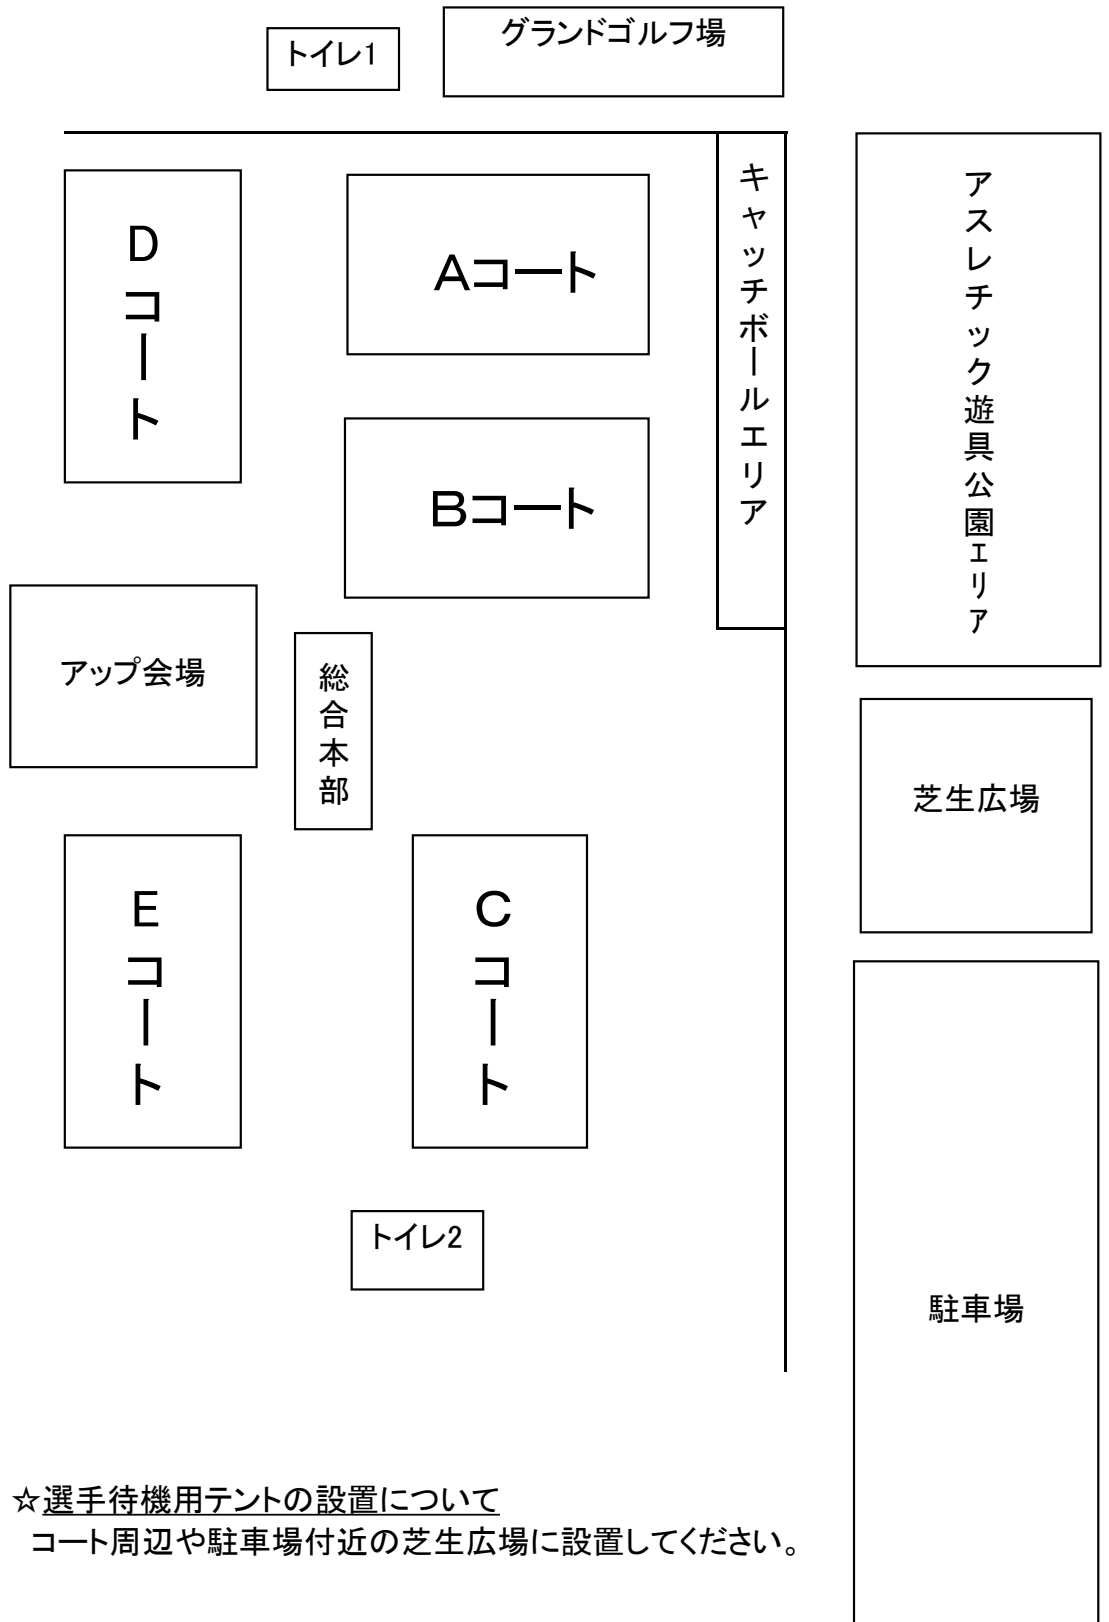

会場案内

☆選手待機用テントの設置について
コート周辺や駐車場付近の芝生広場に設置してください。

第24回キムラパワーカップ参加チーム一覧

番号	チーム名	番号	チーム名
1	花山フットボールクラブ	19	八日市フットボールクラブ
2	山田荘サッカークラブ	20	リブラ五個荘フットボールクラブ
3	西京極ジュニアフットボールクラブ	21	北野サッカークラブ
4	京都醍醐サッカークラブ	22	野洲ジュニアフットボールクラブ
5	大宝サッカースポーツ少年団	23	亀山サッカースポーツ少年団
6	J S C. H A Y A M A	24	F E A Tフットボールクラブ
7	B I W A K O S C 志賀ジュニア	25	旭森スポーツ少年団サッカー部
8	里東フットボールクラブ	26	愛知ホワイトスター
9	打出フットボールクラブ	27	彦根フットボールクラブ
10	和邇フットボールクラブ	28	豊栄クラブジュニアA
11	青山ジュニアフットボールクラブ	29	多賀ジュニアフットボールクラブ
12	唐崎サッカースポーツ少年団	30	金城ジュニアフットボールクラブ
13	希望ヶ丘サッカースポーツ少年団	31	プライマリーサッカークラブ
14	米原ジュニアフットボールクラブ	32	豊栄クラブジュニアB
15	びわサッカースポーツ少年団		
16	坂田フットボールクラブ		
17	竜王サッカースポーツ少年団		
18	能登川フットボールクラブ