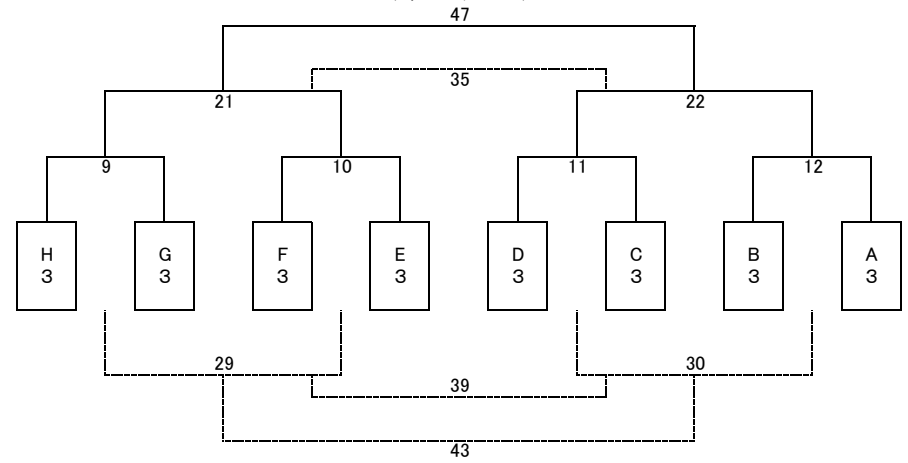

グラウンド整備: プライマリー

キムラ杯
(1位トーナメント)

アシックス杯
(3位トーナメント)

ミズノ杯
(2位トーナメント)

モルテン杯
(4位トーナメント)

2日目決勝トーナメント時間割表

※ 試合の5分前には、ベンチ裏に控えて頂き、スムーズな時間通りの進行に協力を願います。

Aコート対戦表		会場責任:			
試合	開始時間	対戦試合			審判
1	8:30~	H 1	-	G 1	F 2
6	9:10~	F 2	-	E 2	G 1
11	9:50~	D 3	-	C 3	E 2
	10:35~	開会式			
16	11:00~	B 4	-	A 4	D 3
21	11:40~	9の勝者	-	10の勝者	16の敗者
26	12:20~	3の敗者	-	4の敗者	21の敗者
31	13:00~	13の敗者	-	14の敗者	26の敗者
36	13:40~	23の敗者	-	24の敗者	31の敗者
41	14:20~	25の勝者	-	26の勝者	36の敗者
45	15:00~	17の勝者	-	18の勝者	41の敗者