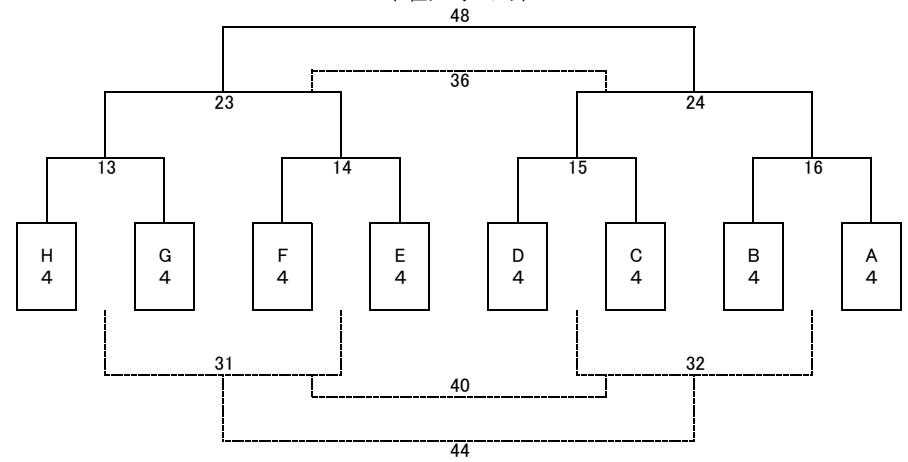

グラウンド整備: プライマリー

キムラ杯
(1位トーナメント)

アシックス杯
(3位トーナメント)

ミズノ杯
(2位トーナメント)

モルテン杯
(4位トーナメント)

2日目決勝トーナメント時間割表

※ 試合の5分前には、ベンチ裏に控えて頂き、スムーズな時間通りの進行に協力を願います。

Aコート対戦表		会場責任:			
試合	開始時間	対戦試合			審判
1	8:30~	H 1	-	G 1	F 2
6	9:10~	F 2	-	E 2	G 1
11	9:50~	D 3	-	C 3	E 2
	10:35~	開会式			
16	11:00~	B 4	-	A 4	D 3
21	11:40~	9の勝者	-	10の勝者	16の敗者
26	12:20~	3の敗者	-	4の敗者	21の敗者
31	13:00~	13の敗者	-	14の敗者	26の敗者
36	13:40~	23の敗者	-	24の敗者	31の敗者
41	14:20~	25の勝者	-	26の勝者	36の敗者
45	15:00~	17の勝者	-	18の勝者	41の敗者