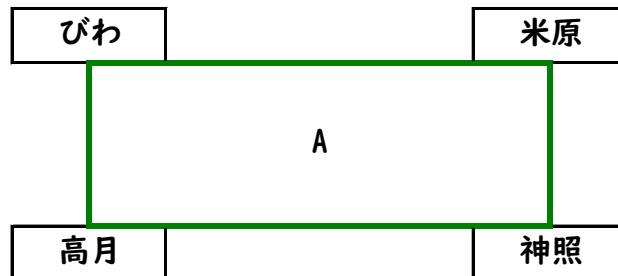

## JA全農杯 全国小学生選抜サッカーIN滋賀 湖北予選

試合時間：12分-1分-12分-5分-12分

湖北代表：2チーム

第1節開催日：2024年10月27日(日)

会場：高月小G

No.	時間	対戦組合せ	主審	予備審
1	9:00	びわ — 神照	米原	高月
2	10:00	高月 — 米原	びわ	神照
3	11:30	びわ — 高月	神照	米原
4	12:30	米原 — 神照	高月	びわ
5	14:00	高月 — 神照	びわ	米原
6	15:00	米原 — びわ	高月	神照